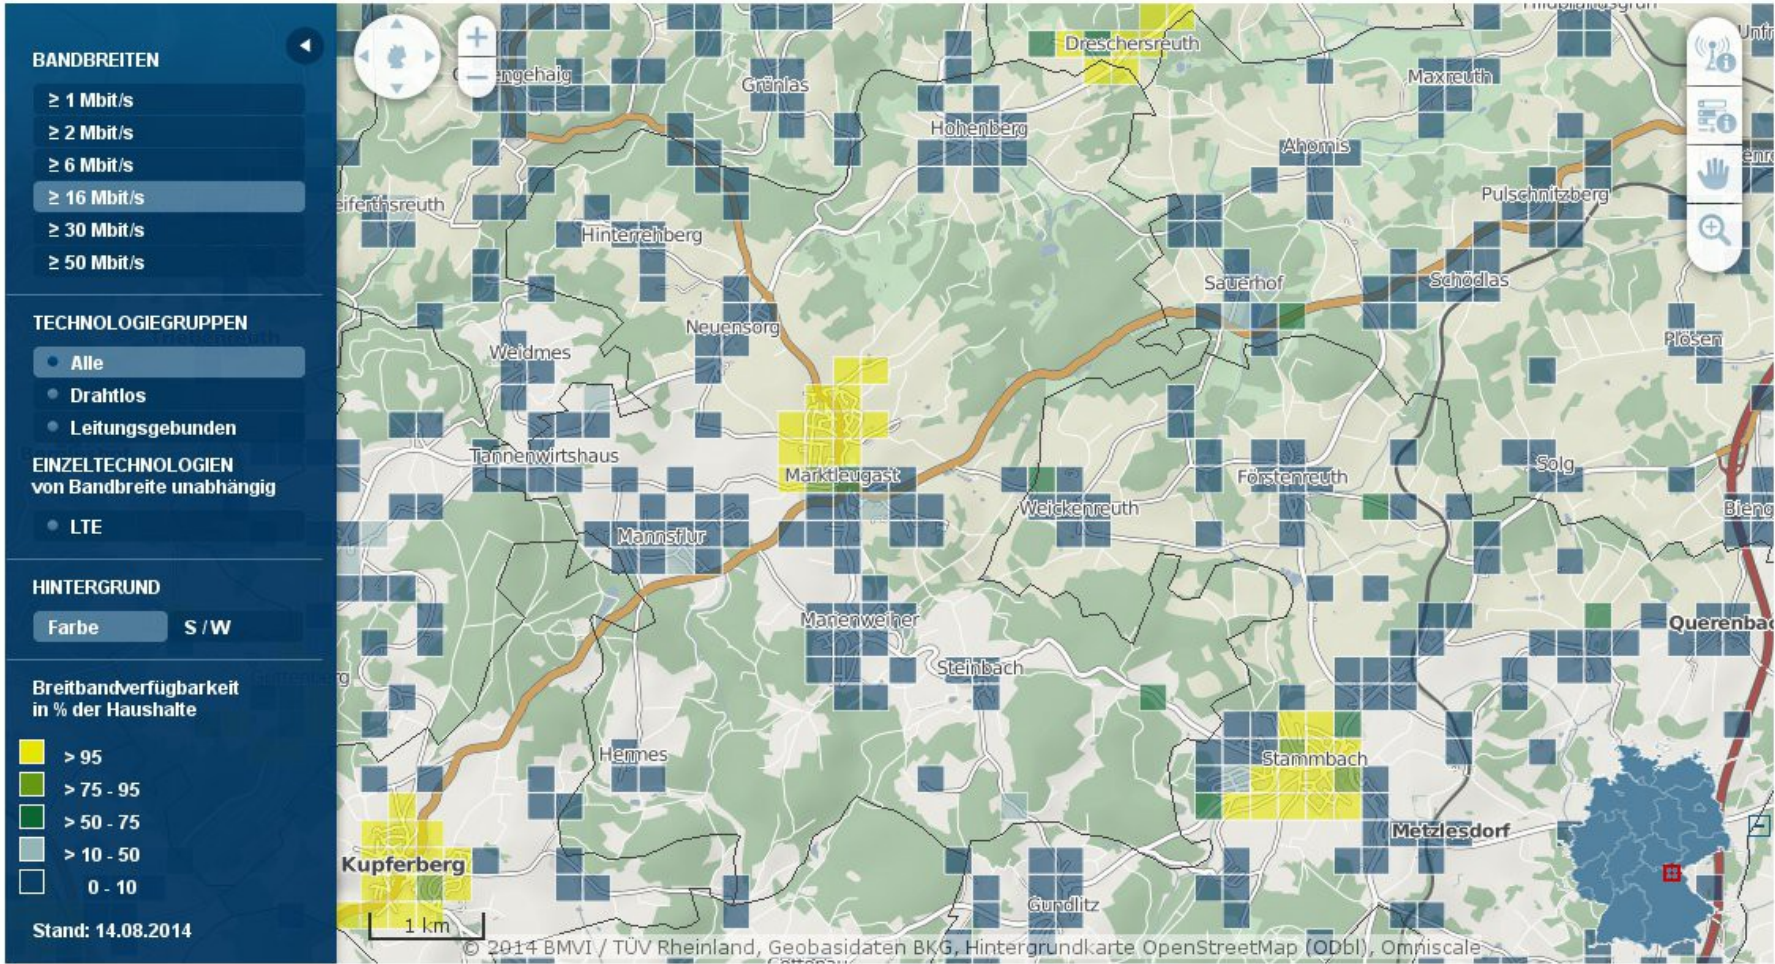

Markt Marktleugast

Screenshots aus dem Bundesbreitbandatlas:

http://www.zukunft-breitband.de/Breitband/DE/Breitbandatlas/BreitbandVorOrt/breitband-vor-ort_node.html

Bandbreite ≥ 16 MBit/s

Bandbreite ≥ 30 MBit/s