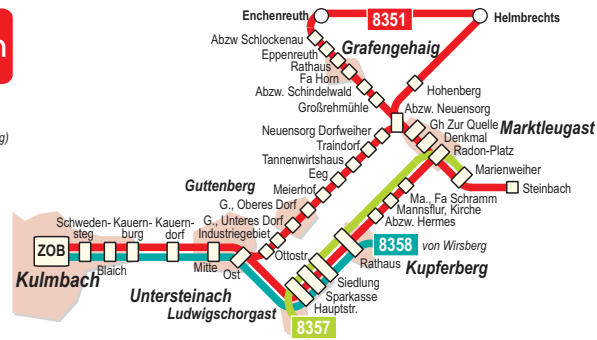

16 Helmbrechts - Marktlegast <Kupferberg> Guttenberg > Kulmbach

DB BAHN

Omnibusverkehr Franken GmbH

Verkaufsbüro 96450 Coburg, Telefon: 0 95 61 - 7 49 24 84

Verkaufsbüro 95448 Bayreuth, Telefon: 09 21 - 7 89 73 - 0

8351: Kulmbach - Guttenberg / Kupferberg - Helmbrechts (OVF-BT)

8357: Gefrees - Wirsberg - Stadtsteinach - Marienweiher (OVF-BT)

8358: Kulmbach - Unterst. - Bad Berneck - Bischofsgrün (OVF-BT)

Montag - Freitag

Am 24. und 31.12. Verkehr wie an Samstagen
Fahrzeitänderungen bei Schulfahrten vorbehalten

Sonntag

Liniennummer	8351	8358	8357	8351	8351	8351	8358	8351	8351	8351	8351	8351	8351	8351	8351	8351	8351	8351		
Anmerkungen	9	6	S,5	S	F		S,6		F									VBS		
Helmbrechts Post / Bf																		13.13	16.34	
Enchenreuth Ortschaft																		13.32	16.52	
Abzw. Schlockenau																		13.38	17.00	
Eppenreuth						6.38		11.08		13.40								15.15	17.02	
Grafengehaig Rathaus						6.40		11.10		13.42								15.17	17.04	
Grafengehaig Fa. Horn	4.55					6.42		11.12		13.44								15.19	17.06	
Großrehmühle	4.57					6.44		11.14		13.46								15.21	17.08	
Hohenberg						6.48														
Abzw. Neuensorg						6.51		11.16		13.49								15.24	16.47 17.11	
Marktlegast Gh Zur Quelle						6.52		11.17		13.50								15.25	16.48 17.12	
Marktlegast Denkmal						6.53		11.18		13.56								15.26	16.49 17.13	
Marktlegast Rathaus-Apoth.						6.54		11.19		13.57								15.26	16.49 17.13	
Steinbach						6.40													16.50 17.16	
Marienweiher			6.23	6.45	6.45													13.52		
Marktlegast Rathaus-Apoth.	5.08		6.25	6.50	6.50	6.56		11.21	12.31	13.57	13.54	15.27	15.30	16.51	17.17				9.00	
Marktlegast Denkmal	5.09			6.51	6.51						14.01		15.31							9.01
Marktlegast Gh Zur Quelle	5.10			6.52	6.52						14.02		15.32							9.02
Abzw. Neuensorg	5.11			6.53	6.53						14.03		15.33							9.03
Neuensorg Dorfweiher	5.13			6.55	6.55						14.05		15.35							9.05
Traindorf	5.15			6.57	6.57						14.07		15.37							9.07
Tannenwirthshaus	5.17			7.00	7.00						14.09		15.39							9.09
Eeg	5.19			7.03	7.03						14.11		15.41							9.11
Maierhof	5.21			7.05	7.05						14.13		15.43							9.13
Guttenberg Oberes Dorf	5.23			7.08	7.08						14.15		15.45							9.15
Guttenberg Unteres Dorf	5.24			7.09	7.09						14.16		15.46							9.16
Mannsflur Fa. Schramm	5.03					6.59		11.24	12.35	13.59				16.53	17.19					14.03
Mannsflur Kirche	5.04					7.00		11.25	12.36	14.00				16.54	17.20					14.04
Abzw. Hermes	5.05					7.01		11.27	12.38	14.02				16.56	17.22					14.06
Kupferberg Rathaus		5.50	6.31			7.06	7.07	11.30	12.41	14.06				16.59	17.26					14.20
Ludwischorgast Siedlung		5.52	6.35			7.10		11.34	12.44	14.10				17.03	17.30					14.14
Ludw.schorgast Sparkasse		5.53	6.36			7.12		11.36	12.46	14.11				17.05	17.31					14.15
Ludw.schorgast Hauptstr.		5.54	6.37			7.14		11.37	12.47	14.12				17.06	17.32					14.16
Untersteinach Industriegeb.	5.26			7.11	7.11						14.18			15.48						9.18
Untersteinach Ottostr.	5.27			7.12	7.12						14.19			15.49						9.19
Untersteinach Ost	5.28	5.56		7.13	7.13	7.18	7.14	11.40	12.51	14.16	14.20			15.50	17.09	17.35				9.20 14.20
Untersteinach Mitte	5.29	5.57		7.15	7.15	7.21	7.15	11.41	12.53	14.17	14.22			15.52	17.10	17.36				9.22 14.21
Kauerndorf	5.31	6.00		7.18	7.18	7.25	7.17	11.44	12.56	14.19	14.25			15.55	17.13	17.39				9.25 14.25
Kulmbach Kauernburg	5.33	6.02		7.20	7.20	7.28	7.20	11.47	12.58	14.21	14.27			15.57	17.16	17.42				9.27 14.27
Kulmbach Blaich	5.34	6.04		7.23	7.23	7.31	7.22	11.50	13.00	14.23	14.29			15.59	17.19	17.45				9.29 14.29
Kulmbach Schwedensteg	5.35	6.05		7.24	7.24	7.32	7.23	11.51	13.01	14.24	14.30			16.00	17.20	17.46				9.30 14.30
Kulmbach ZOB	5.38	6.06		7.26	7.26	7.36	7.26	11.55	13.05	14.28	14.32			16.02	17.24	17.48				9.32 14.32
Kulmbach Landratsamt				7.30	7.30															
Kulmbach Stadtpark				7.32	7.32